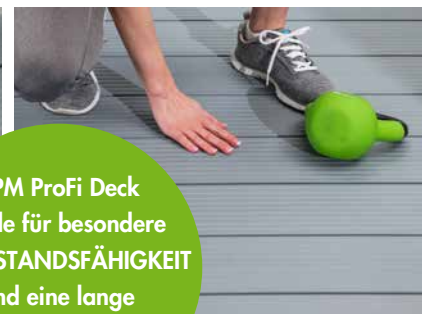

Die UPM ProFi Deck-Terrassendielen fühlen sich natürlich an und heben sich durch ihre Leistungsfähigkeit von herkömmlichen Dielen ab. Sie weisen dank ihrer technisch ausgereiften Hohlkammerstruktur sowie der Kombination von Polypropylen und Zellulosefasern, eine hohe Schlagfestigkeit und eine außergewöhnliche Widerstandsfähigkeit auf.

UPM ProFi Deck 150 eignet sich hervorragend für private oder häufig frequentierte öffentliche Bereiche, wann immer ein frischer, moderner Look angesagt ist.

10^{years} of UPM ProFi
Design & Performance

Video: Schlagfestigkeit
Test Video

MYTHOS:
Nur massive
Dielen sind
widerstandsfähig.

UPM ProFi Deck
wurde für besondere
WIDERSTANDSFÄHIGKEIT
und eine lange
Lebensdauer
entwickelt.

UPM ProFi® Deck, 5 Mythen widerlegt