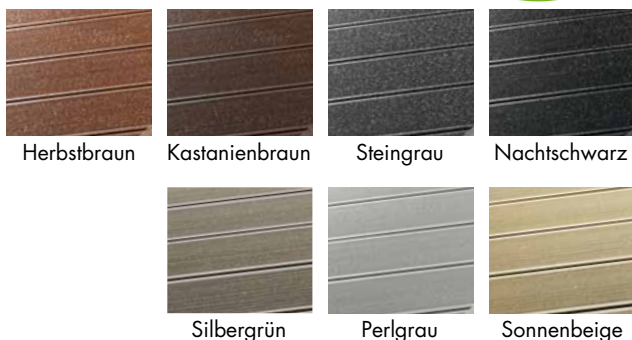

FRISCHE UND MODERNE FARBAUSWAHL

MYTHOS:
Alle Terrassen
sehen gleich
aus.

Mythen widerlegt:
UPM ProFi Deck 150
ist in sieben FRISCHEN
und MODERNEN
Farben verfügbar.

Die sieben Farben des UPM ProFi Deck-Sortiments wurden von der Natur Finnlands inspiriert: Ein Land voller Seen, Wälder und Granit, Mitternachtssonne und schneereicher Winter. Der saubere, nordische Look schafft ein frisches, modernes Terrassendesign.

Die ligninfreien Fasern von UPM ProFi Deck ermöglichen sattere Farben, die zwar im Laufe der Zeit heller werden, jedoch niemals einen „Vergrauungsprozess“ durchlaufen, der die Farben vieler herkömmlicher WPC-Dielen verblassen lässt. Die helleren Farben bleiben hell und bieten bei warmen Temperaturen eine kühlere Oberfläche.

10^{years} of UPM ProFi
Design & Performance

Video: Frische und moderne Farbauswahl

UPM ProFi Rail Step: Die beste Lösung für Stufen und Kanten

- Für elegante, widerstandsfähige Stufen oder Terrassen- und Poolkanten
- In allen UPM ProFi Deck 150 Farben erhältlich