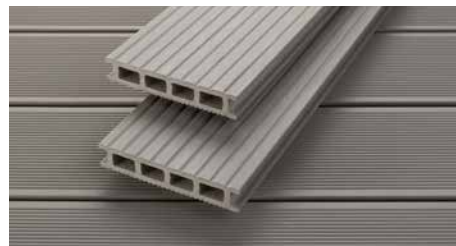

Die UPM ProFi Deck-Terrassendielen fühlen sich natürlich an und heben sich durch ihre Leistungsfähigkeit von herkömmlichen Dielen ab. Sie weisen dank ihrer technisch ausgereiften Hohlkammerstruktur sowie der Kombination von Polypropylen und Zellulosefasern, eine hohe Schlagfestigkeit und eine außergewöhnliche Widerstandsfähigkeit auf.

Video: Schlagfestigkeit
Test Video

MYTHOS:
Nur massive
Dielen sind
widerstandsfähig.

UPM ProFi Deck
wurde für besondere
WIDERSTANDSFÄHIGKEIT
und eine lange
Lebensdauer
entwickelt.

UPM ProFi® Deck, 5 Mythen widerlegt

Die ligninfreien Fasern von UPM ProFi Deck ermöglichen sattere Farben, die zwar im Laufe der Zeit heller werden, jedoch niemals einen „Vergrauungsprozess“ durchlaufen, der die Farben vieler herkömmlicher WPC-Dielen verblassen lässt. Die helleren Farben bleiben hell und bieten bei warmen Temperaturen eine kühlere Oberfläche.

10^{years} of UPM ProFi
Design & Performance

Video: Frische und moderne Farbauswahl

UPM ProFi Rail Step: Die beste Lösung für Stufen und Kanten

- Für elegante, widerstandsfähige Stufen oder Terrassen- und Poolkanten
- In allen UPM ProFi Deck 150 Farben erhältlich