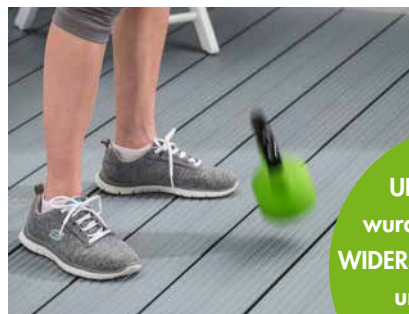

Die UPM ProFi Deck-Terrassendielen fühlen sich natürlich an und heben sich durch ihre Leistungsfähigkeit von herkömmlichen Dielen ab. Sie weisen dank ihrer technisch ausgereiften Hohlkammerstruktur sowie der Kombination von Polypropylen und Zellulosefasern, eine hohe Schlagfestigkeit und eine außergewöhnliche Widerstandsfähigkeit auf.

UPM ProFi Deck 150 eignet sich hervorragend für private oder häufig frequentierte öffentliche Bereiche, wann immer ein frischer, moderner Look angesagt ist.

10^{years} of UPM ProFi
Design & Performance

Video: Schlagfestigkeit
Test Video

MYTHOS:
Nur massive
Dielen sind
widerstandsfähig.

UPM ProFi Deck
wurde für besondere
WIDERSTANDSFÄHIGKEIT
und eine lange
Lebensdauer
entwickelt.

UPM ProFi® Deck, 5 Mythen widerlegt