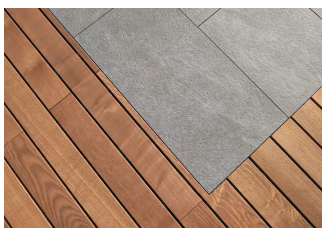

Eiche Grau, keramische Terrassenfliese, 40x120cm, Stärke 20mm

Ästhetik für viele schöne Jahre

45x90cm
20mm stark, Nordwand Granit

45x90cm
20mm stark, Schiefer Anthrazit

60x60cm
20mm stark

45x90cm
20mm stark, Altholz Braun

45x90cm
20mm stark, Schiefer Gold

60x60cm
20mm stark

45x90cm
20mm stark, Altholz Grau

45x90cm
20mm stark, Schiefer Grau

60x60cm
20mm stark

40x120cm
20mm stark, Eiche Grau

40x120cm
20mm stark, Eiche Dunkel

40x120cm
20mm stark, Eiche Hell

Mit starken Extremen und feinen Nuancen Emotionen wecken

Grenzenlose Harmonie

Dinnen und Draußen sind natürliche Gegensätze. Wenn es jedoch gelingt, eine Ausgewogenheit von Farbtönen und Strukturen zu schaffen, verliert die Grenze zwischen beiden ihren trennenden Charakter.